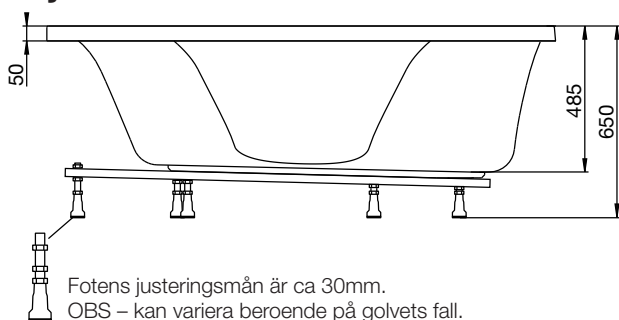

This file was edited using the trial version of Nitro Pro 7
Buy now at www.nitropdf.com to remove this message
massagebadkar

stödfotsplacering

För att undvika att en stödfot hamnar mitt över golvbrunnen bör du kontrollera var karets stödfötter och utlopp är placerade. Fötternas placering kan variera med ±50mm.

ytermått

höjdmått

westerbergs ocean 170 r duo

material

Karet är framställt i sanitetsakryl av högsta kvalitet och är förstärkt med glasfiberarmerad polyester. Detta ger ett kar med många fördelar. Det håller värmen bra och har en blank och slitstark yta som motverkar uppkomst av mikroorganismer.