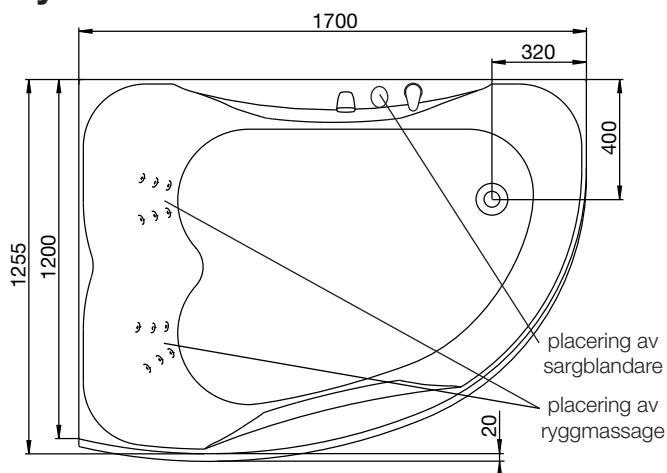

westerbergs

massagebadkar

westerbergs ocean 170 r duo

Ett offsetbadkar med gott om utrymme för två personer och med dubbel ryggmassage.

1700x1255 mm, minsta höjd: 650 mm.
Kardjup: 485 mm, baddjup: 415 mm.
Vattenmängd: 451 liter.

Art.nr. 200 811 50 endast kar

Art.nr. 200 811 51 system Comfort

Art.nr. 200 811 52 system Superior

Art.nr. 200 811 53 system Executive

Tillval front:

Art.nr. 200 811 55 vit

bra att veta

Karet är framställt i sanitetsakryl av högsta kvalitet och är förstärkt med glasfiberarmerad polyester. Detta ger ett kar med många fördelar. Det håller värmen bra och har en blank och slitstark yta som motverkar uppkomst av mikroorganismer.

This file was edited using the trial version of Nitro Pro 7
Buy now at www.nitropdf.com to remove this message
massagebadkar

stödfotsplacering

För att undvika att en stödfot hamnar mitt över golvbrunnen bör du kontrollera var karets stödfötter och utlopp är placerade. Fötternas placering kan variera med ±50mm.

ytermått

höjdmått

westerbergs ocean 170 r duo

material

Karet är framställt i sanitetsakryl av högsta kvalitet och är förstärkt med glasfiberarmerad polyester. Detta ger ett kar med många fördelar. Det håller värmen bra och har en blank och slitstark yta som motverkar uppkomst av mikroorganismer.