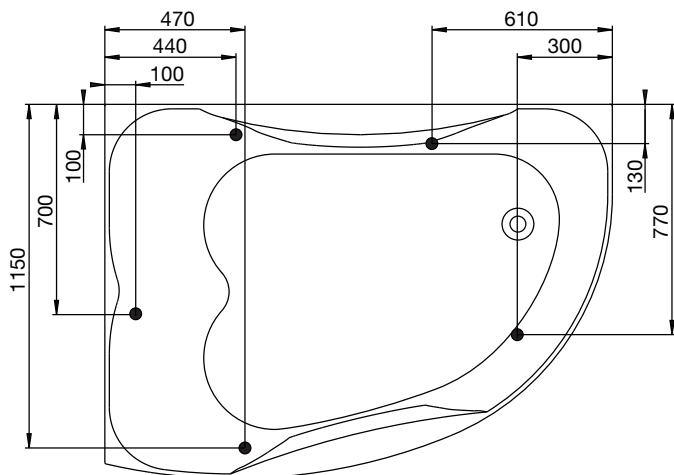

westerbergs

massagebadkar

westerbergs ocean 170 r duo

Ett offsetbadkar med gott om utrymme för två personer och med dubbel ryggmassage.

1700x1255 mm, minsta höjd: 650 mm.
Kardjup: 485 mm, baddjup: 415 mm.
Vattenmängd: 451 liter.

This file was edited using the trial version of Nitro Pro 7
Buy now at www.nitropdf.com to remove this message
massagebadkar

stödfotsplacering

För att undvika att en stödfot hamnar mitt över golvbrunnen bör du kontrollera var karets stödfötter och utlopp är placerade. Fötternas placering kan variera med ±50mm.

ytermått

höjdmått

westerbergs ocean 170 r duo

material

Karet är framställt i sanitetsakryl av högsta kvalitet och är förstärkt med glasfiberarmerad polyester. Detta ger ett kar med många fördelar. Det håller värmen bra och har en blank och slitstark yta som motverkar uppkomst av mikroorganismer.